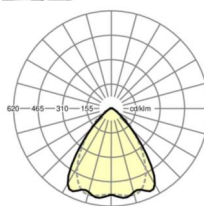

DEEP-LINK

<https://www.regiolum.de/ru/article/19532004250>

Ссылка	LED 5000lm 840
ηLB	100 %
Φ ↓/↑	98 % / 2 %
UGR поп./вдоль	18.5 / 19.2

Механика

цвет корпуса белый стандартный для электротехники RAL 9016

размеры (LxWxH/DxH) 1531mm x 55mm x 37mm

вес (нетто) 1.65kg

Вид монтажа сборка трековых систем, световая структура

размеры

L	1531 mm	Длина
В	55 mm	Ширина
Н	37 mm	Высота